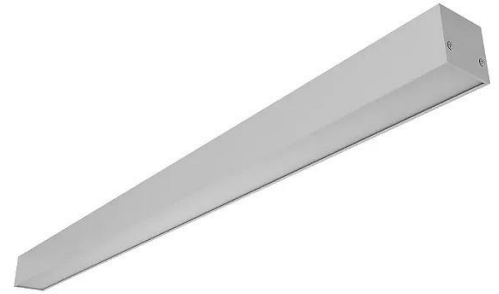

EVOLIGHT[®]
ILUMINAÇÃO

LINHA PERFIL

PERFIL LINEAR IRON | 150314-SBB27

DESCRIÇÃO:

- Perfil linear LED de sobrepor.
- Corpo fabricado em alumínio extrudado.
- Difusor acrílico translúcido.
- Acabamento com pintura microtextura na cor branco.

FOTOMETRIA:

CARACTERÍSTICAS DE FUNCIONAMENTO:

CÓDIGO	150314-SBB27
FONTES DE LUZ	FITA LED 24V 24W/m
POTÊNCIA	24W
FLUXO LED	2560lm
FLUXO LUMINÁRIA*	1102lm
TEMP DE COR	2700K
TENSÃO	100-240V
VIDA ÚTIL (HORAS)	30.000 (55°C)
IRC	>80
FATOR DE POTÊNCIA	>0.9
ÂNGULO DE ABERTURA	118°
GRAU DE PROTEÇÃO	IP20