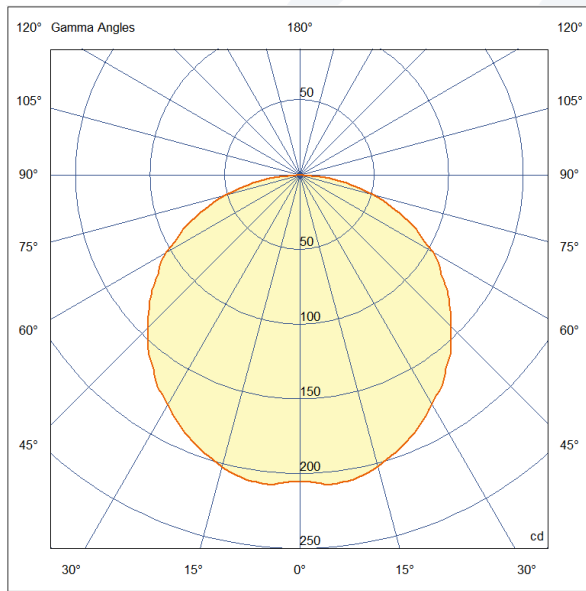

EVOLIGHT[®]
ILUMINAÇÃO

LINHA PERFIL

PERFIL LINEAR IRON | 150314-SBB27

DESCRIÇÃO:

- Perfil linear LED de sobrepor.
- Corpo fabricado em alumínio extrudado.
- Difusor acrílico translúcido.
- Acabamento com pintura microtextura na cor branco.

FOTOMETRIA:

CARACTERÍSTICAS DE FUNCIONAMENTO:

CÓDIGO	150314-SBB27
FONTES DE LUZ	FITA LED 24V 24W/m
POTÊNCIA	24W
FLUXO LED	2560lm
FLUXO LUMINÁRIA*	1102lm
TEMP DE COR	2700K
TENSÃO	100-240V
VIDA ÚTIL (HORAS)	30.000 (55°C)
IRC	>80
FATOR DE POTÊNCIA	>0.9
ÂNGULO DE ABERTURA	118°
GRAU DE PROTEÇÃO	IP20

GARANTIA: 1 ano.

APLICAÇÃO: Área interna.

*Fluxo considerando as perdas óticas.

DIMENSÕES: